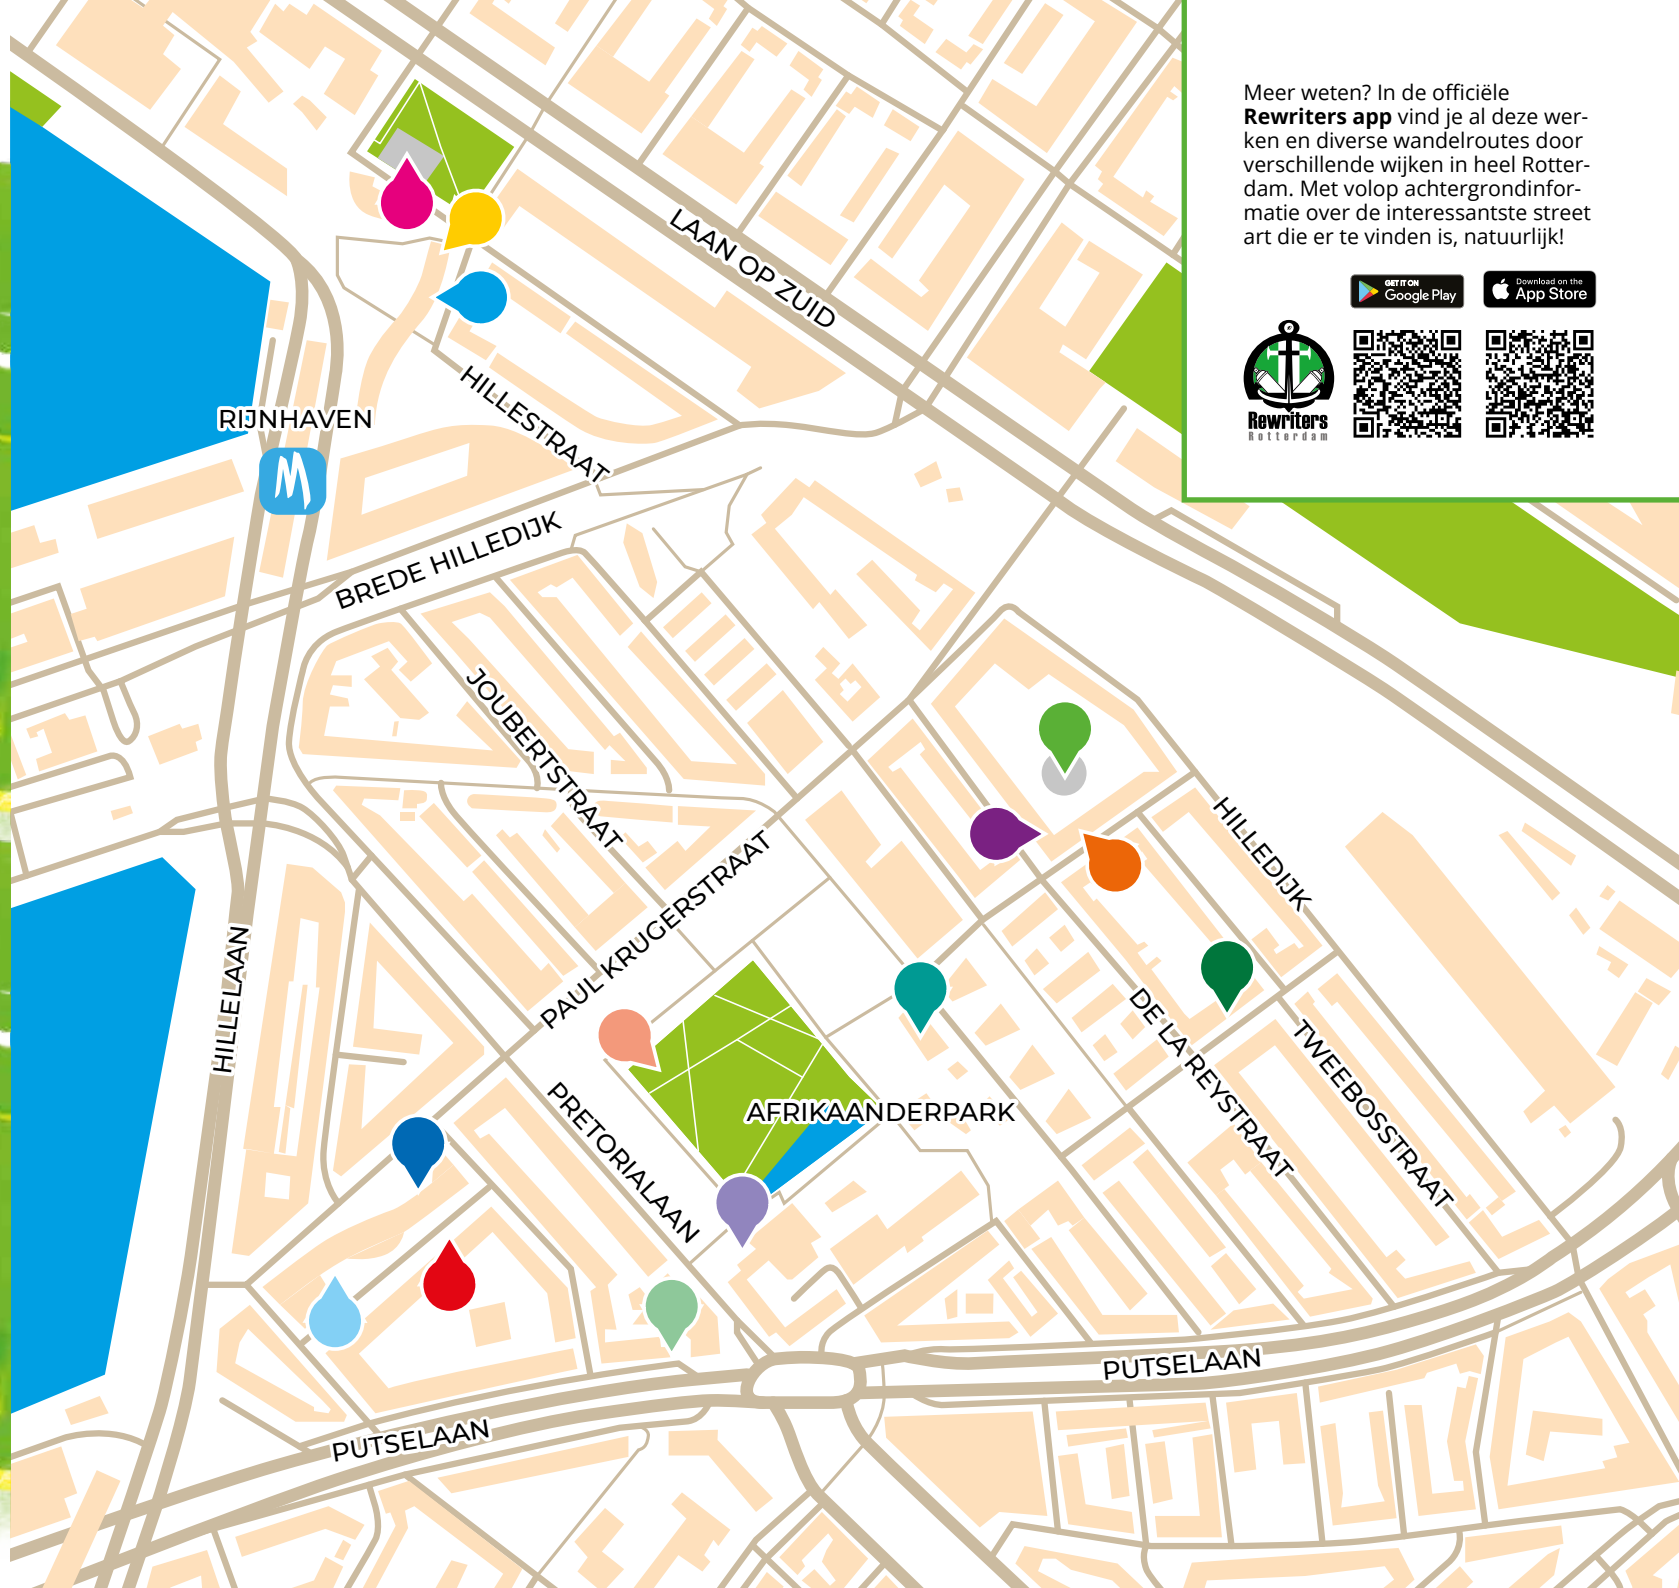

-  ZEDZ
-  BIJDEVLEET
-  JANISDEMAN
-  NASBAMI
-  DOES
-  NAOMI KING
-  KLAAS LAGEWEG
-  ILSE WEISFELT
-  ERICO SMIT
-  JORAM ROUKES
-  CHAS LOVELETTERS
-  COLLIN VAN DER SLUIJS
-  THOMAS & JURGEN
-  DO IT YOURSELF

Meer weten? In de officiële **Rewriters app** vind je al deze werken en diverse wandelroutes door verschillende wijken in heel Rotterdam. Met volop achtergrondinformatie over de interessantste straat art die er te vinden is, natuurlijk!